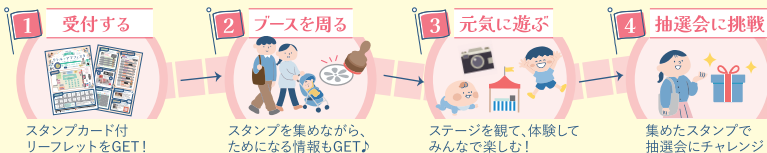

会場案内図

参加無料

子どもたちのための遊び場ゾーン

※お子さまが安全に遊べるよう、保護者の方と一緒にご利用ください。
※みんなで盛り合ってください。

子育て応援企業

ママとパパの学びゾーン

1	2	3	4	5	6	7
8	9	10	11	12	13	14
15	16	17	18	19	20	21
22	23	24	25	26	27	

★

SNSフォローキャンペーン
対象のアカウントをフォローすると
ガラポンをもう1回まわせるよ!

参加方法

花(*)のマークのスタンプ20~22個で1回、23~25個
で2回、26~27個で3回、SNSフォローキャンペーンで
もう1回素敵な賞品が当たる抽選会に参加できます。

※大人の方のみご参加いただけます。
※複数回抽選された場合も、参加賞は
1個のお渡しとなります。

リトル*ママフェスタの楽しみ方!

< officialプレゼント協賛企業 >