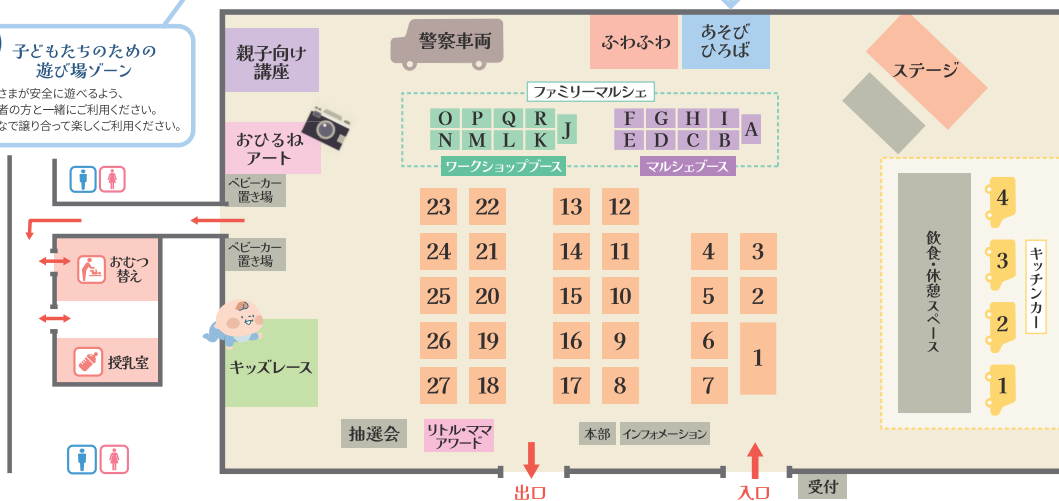

2026 Mar

in 四日市

パパも!

リトル*ママフェスタ

マタニティ & ファミリー

入場無料
要予約

3/20(祝・金) 10:00~16:00

会場 四日市ドーム

会場案内図

参加無料

子どもたちのための遊び場ゾーン

※お子さまが安全に遊べるよう、保護者の方と一緒にご利用ください。
※みんなで盛り合ってください。

子育て応援企業

ママとパパの学びゾーン

1	2	3	4	5	6	7
8	9	10	11	12	13	14
15	16	17	18	19	20	21
22	23	24	25	26	27	

★

SNSフォローキャンペーン
対象のアカウントをフォローすると
ガラポンをもう1回まわせるよ!

参加方法

花(*)のマークのスタンプ20~22個で1回、23~25個
で2回、26~27個で3回、SNSフォローキャンペーンで
もう1回素敵な賞品が当たる抽選会に参加できます。

※大人の方のみご参加いただけます。
※複数回抽選された場合も、参加賞は
1個のお渡しとなります。

リトル*ママフェスタの楽しみ方!

< officialプレゼント協賛企業 >

10:30~	ハイハイレース①	
11:30~	カタカタレース①	
13:30~	ハイハイレース②	
14:30~	カタカタレース②	
15:30~	パカポコレース	

おひるねアート 撮影会

今だけの瞬間を
可愛く残そう!

事前予約制

当日予約可能

参加費/
1,500円
(PayPay, クレジット
カードのみ)

◎テーマ「SAKURA」

ファミリーマルシェ