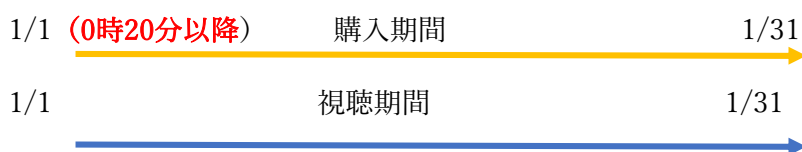

セミナー購入期間と視聴期間変更のお知らせです。

2025年1月よりご購入されたセミナーに関して同月の配信に変更となりますのでご注意ください。

2025年1月より 変更となります。

1月1日～1月31日購入分 → 1月31日まで配信

2024年12月まで

11月21日～12月20日まで購入分→視聴期間 12月1日～12月31日

今回のみ

11月21日～12月31日購入分→ 2025年1月5日まで配信