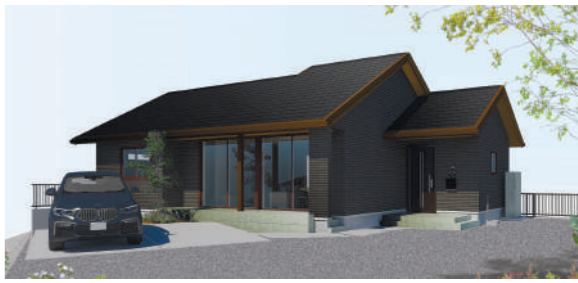

## 開放感のあるリビングに家族が集う平屋の住まい

WEB予約  
WEB見学

**見どころポイント**

- 6mの大開口サッシと吹き抜けがある広々としたLDK
- ロフトやファミリークローゼットがある収納たっぷりの住まい
- 陶版外壁ヘルバーンを採用した和風モダンな平屋

DATA 里楽[木造/平屋建] 延床面積/105.00㎡(約31.76坪)

《各会場へナビでご案内》  
複数の二次元コードまたはマップコードで、各会場への地図情報をご覧いただけます。